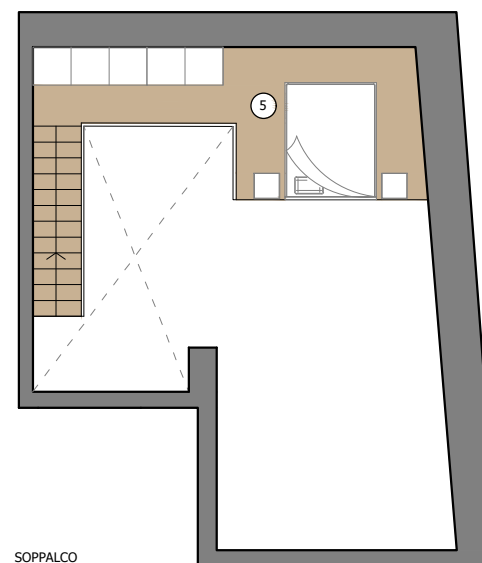

SCHEDE DI VENDITA

TERRA

SOPPALCO

PIANO TERRA
TIPOLOGIA LOFT
DIMENSIONI 70 mq

① INGRESSO
② LIVING
③ CUCINA

④ BAGNO
⑤ ZONA NOTTE

L5