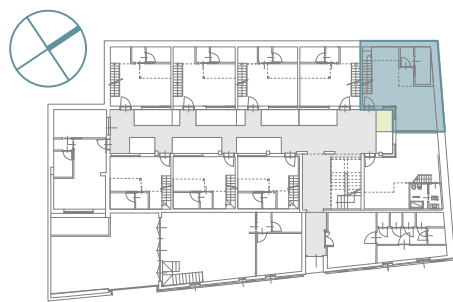

SCHEDE DI VENDITA

TERRA

SOPPALCO

PIANO TERRA
TIPOLOGIA LOFT
DIMENSIONI 70 mq

① INGRESSO
② LIVING
③ CUCINA

④ BAGNO
⑤ ZONA NOTTE

L5