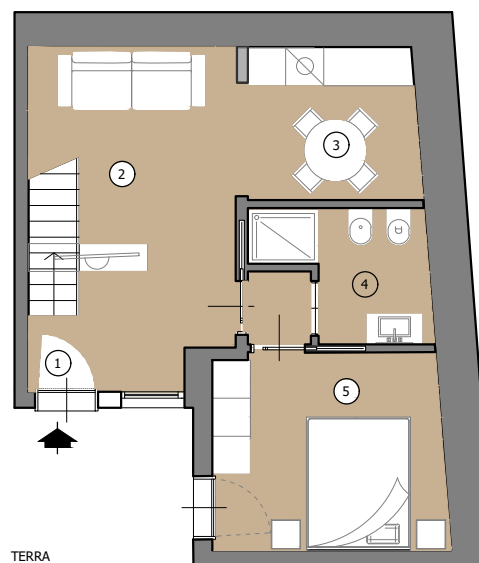

SCHEDE DI VENDITA

TERRA

SOPPALCO

PIANO TERRA
TIPOLOGIA LOFT
DIMENSIONI 70 mq

① INGRESSO
② LIVING
③ CUCINA

④ BAGNO
⑤ ZONA NOTTE

L5